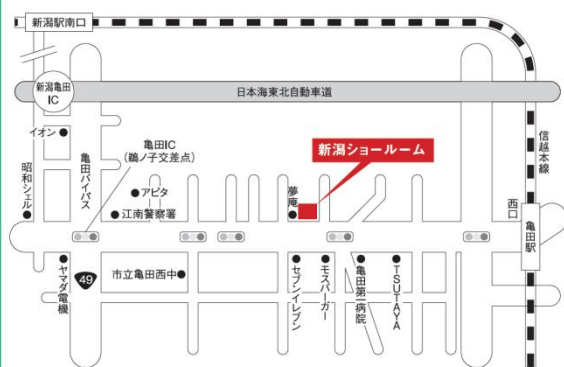

年に一度の リフレッシュクリアランス

REFRESH CLEARANCE

展示商品入替えのための 館内リフレッシュ!

※ショールームに展示のない場合、売約済みの場合などもございますのでご了承ください。※イラストはイメージです。

カリモク家具 | 新潟ショールーム

5/18 土 ▶ 26 日

※5/22(水)・23(木)は休館日
午前10時から午後6時まで

7日間限り

新緑の候、皆様ますますご健勝のこととお慶び申し上げます。

この度、「カリモク家具・新潟ショールーム」は展示商品入れ替えに伴い、現在ショールーム展示商品の内、対象展示商品を限定で展示現品価格にてご用意いたします。国内生産にこだわったカリモク家具の、品質・快適さをぜひこの機会にお確かめください。皆様お誘いあわせのうえご来館たまわりますよう、お待ち申し上げております。

対象展示商品を限定で、展示現品価格にてご用意いたします。展示商品入れ替えに伴い、リフレッシュクリアランスをおこないます。皆様お誘いあわせのうえ、ぜひこの機会にご来館ください。

ご案内

●現品限りのため、お早めにご来館ください。●クリアランス対象外商品もございますのでご了承ください。●いずれも現品処分のため、売り切れの際はご了承ください。●お買い上げ商品の返品・交換はご容赦ください。●商品のお預かりはご注文より1カ月とさせていただきます。●ショールームでは家具の小売はいたしていません。

カリモク家具は、原材料高騰のため2019年7月1日より価格改定をいたします。

会場

取扱店

新潟県学校生活協同組合

〒950-1102
新潟市西区善久739番地2
Tel (025) 379-1553
Fax (025) 379-1554

※ご利用の際に、「新潟県学校生活協同組合からのご紹介」とお申し付けください。

カリモク家具 新潟ショールーム

〒950-0167 新潟県新潟市江南区五月町2-1-30

TEL.025-385-8270 FAX.025-382-8340

開館時間/AM10:00~PM6:00 休館日/水・木曜日(祝日は営業)

- ●お車でお越しの場合
  - ・亀田バス新潟方面よりお越しの場合は、「亀田I.C.」(「鶴ノ子」交差点)アピタを左折して約1km。
  - ・日本海東北自動車道をご利用の場合は、「新潟亀田I.C.」より津波松方面下車、アピタを左折して約1km。
  - ・亀田バス秋葉区(旧新潟市)方面よりお越しの場合は、「亀田I.C.」(「鶴ノ子」交差点)アピタを右折して約1km。
- ●電車でお越しの場合
  - ・JR「亀田駅」から徒歩で約12分。

スマートフォンでショールームの情報がご覧いただけます。