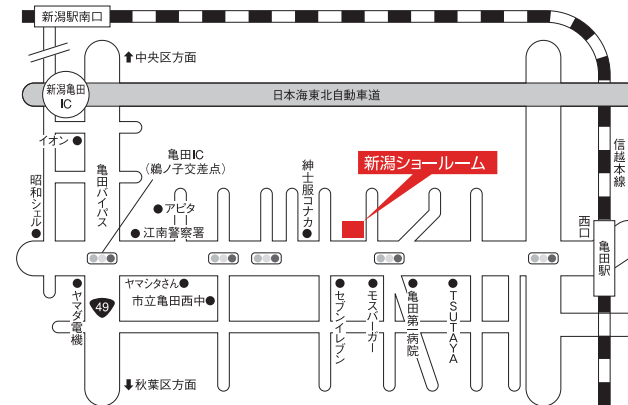

カリモク家具 新潟ショールーム

カリモクショールームは、

人々の「快適な暮らし」に対するこだわりを、

具体的な形にして提案するインテリア情報スペース。

家具の取り扱い方やコーディネーションの提案の場として、

お客様のライフスタイルやインテリアプランにあった住空間を

実際に体感していただくことができます。

■ショールーム案内

※展示内容は変更されますので、写真内容と異なる場合がございます。

ご紹介店

担当

- 亀田バイパス新潟方面よりお越しの場合は、亀田IC(鶺ノ子交差点)アビタを左折して約1km。
- 日本海東北自動車道をご利用の場合は、新潟亀田ICより会津若松方面に下車、アビタを左折して約1km。
- 亀田バイパス秋葉区(旧新津市)方面よりお越しの場合は、亀田IC(鶺ノ子交差点)アビタを右折して約1km。
- JR亀田駅から徒歩で約12分。